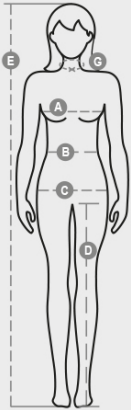

PARTY LADY

000998-0313

T-shirt sfiancata da donna manica corta con girocollo ampio, colletto basso misto spandex da 1.0 cm, spalle con cucitura doppia interna, maniche finite con fine risolto a taglio vivo, cucita lateralmente. Neutra senza etichetta

Il colore è puramente indicativo ed è ancora da decidere

COMPOSIZIONE: 100% COTONE
ASPETTO: JERSEY EFFETTO FIAMMATO
PESO: 150 GR/MQ
TAGLIE: XS-S-M-L-XL
IMBALLO: 5/100
HS CODE: 61091000

CARATTERISTICHE

ISTRUZIONI DI LAVAGGIO

Casual&Workwear - Tops

International sizes		XS	S	M	L	XL	XXL	3XL							
IT		34	36	38	40	42	44	46	48	50	52	54	56	58	60
FR - ES		30	32	34	36	38	40	42	44	46	48	50	52	54	56
DE		28	30	32	34	36	38	40	42	44	46	48	50	52	54
UK		2	4	6	8	10	12	14	16	18	20	22	24	26	28
Collar	(G) - cm	36	36	37	37	38,5	39,5	39,5	41	41	42	42	43	43	
	(G) - in	14	14	14½	14½	15	15	15½	15½	16	16	16½	16½	17	17
Bust	(A) - cm	72	76	80	84	88	92	96	100	104	108	112	116	120	124
	(A) - in	28	30	31	33	35	36	37	39	41	42	44	45	47	48
Waist	(B) - cm	54	58	62	66	70	74	76	80	84	88	92	96	100	104
	(B) - in	21	23	24	26	27	29	30	31	33	35	36	38	39	41
Hips	(C) - cm	80	84	88	92	96	100	104	108	112	116	120	124	128	132
	(C) - in	31	33	35	36	38	39	41	42	44	45	47	48	50	51
Height	(E) - cm	160/175					168/185								
	(E) - in	63/69					66/73								